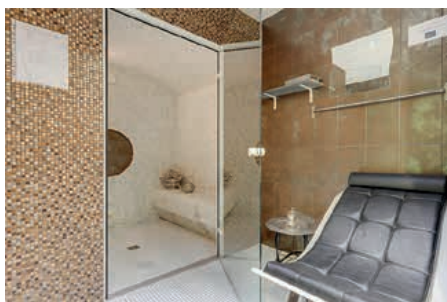

L'institut dispose également d'un hammam ainsi que des appareils LPG minceur et anti-âge. Je propose également des bons cadeaux pour offrir à vos proches un soin ou un massage.

ATOUTS

La mise à disposition du hammam en plein cœur d'Aigrefeuille-sur-Maine est un atout pour le salon, cela évite à la clientèle d'aller sur Nantes. Ainsi que les machines LPG qui offre à la clientèle des machines minceur et anti-âge tout près de chez eux.